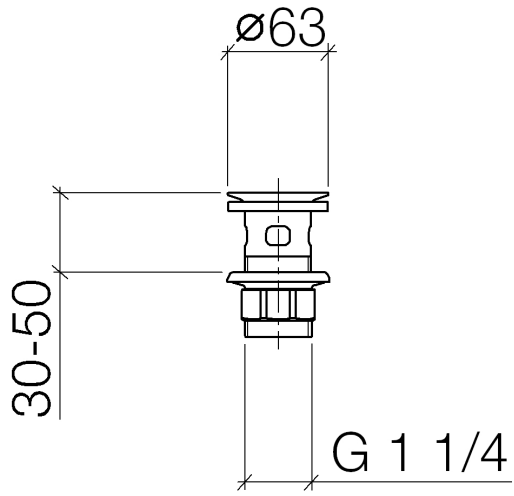

## Griglia di scarico 1 1/4" - Platinato

---

IMO

10 105 970

Solamente per lavabo con troppopieno.

10 105 970

10 105 970

Parts for other  
finishes can be found  
here: Cromato

### Elenco delle parti di ricambio

N.	Codice articolo	Denominazione	Quantità necessaria	Tempo di produzione
1	09 11 01 027-08	tazza	1	60
2	09 14 05 039 90	guarnizione	1	2
3	09 14 03 025 90	guarnizione	1	2
4	09 23 10 020-08	dado	1	60